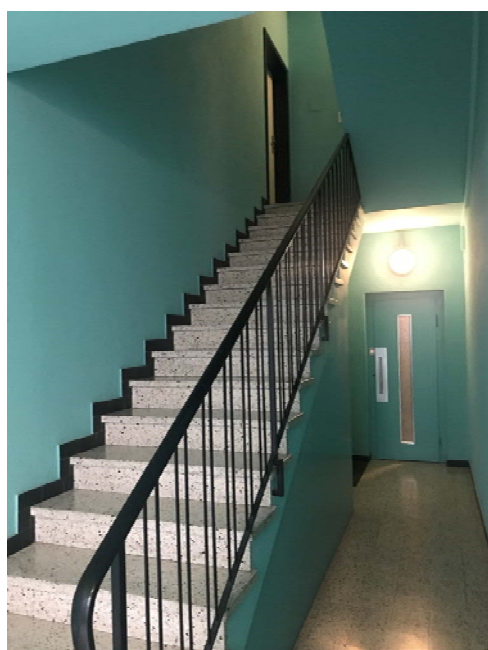

occorre entrare dal portone di Piazza Nosetto 2 (foto a fianco), il palazzo accanto (verso il Municipio) sotto i portici.

In fondo al corridoio salire le scale interne fino al piano intermedio.

Da qui occorre giungere al palazzo Margherita (n. 3) salendo alcuni scalini (foto sopra) e proseguendo lungo il corridoio.

Una volta giunti nel vano scale del nostro palazzo (foto a fianco), salire ancora due piani per raggiungere l'entrata al nostro ufficio.

Ci scusiamo per l'inconveniente,  
il team di é21 Bellinzona