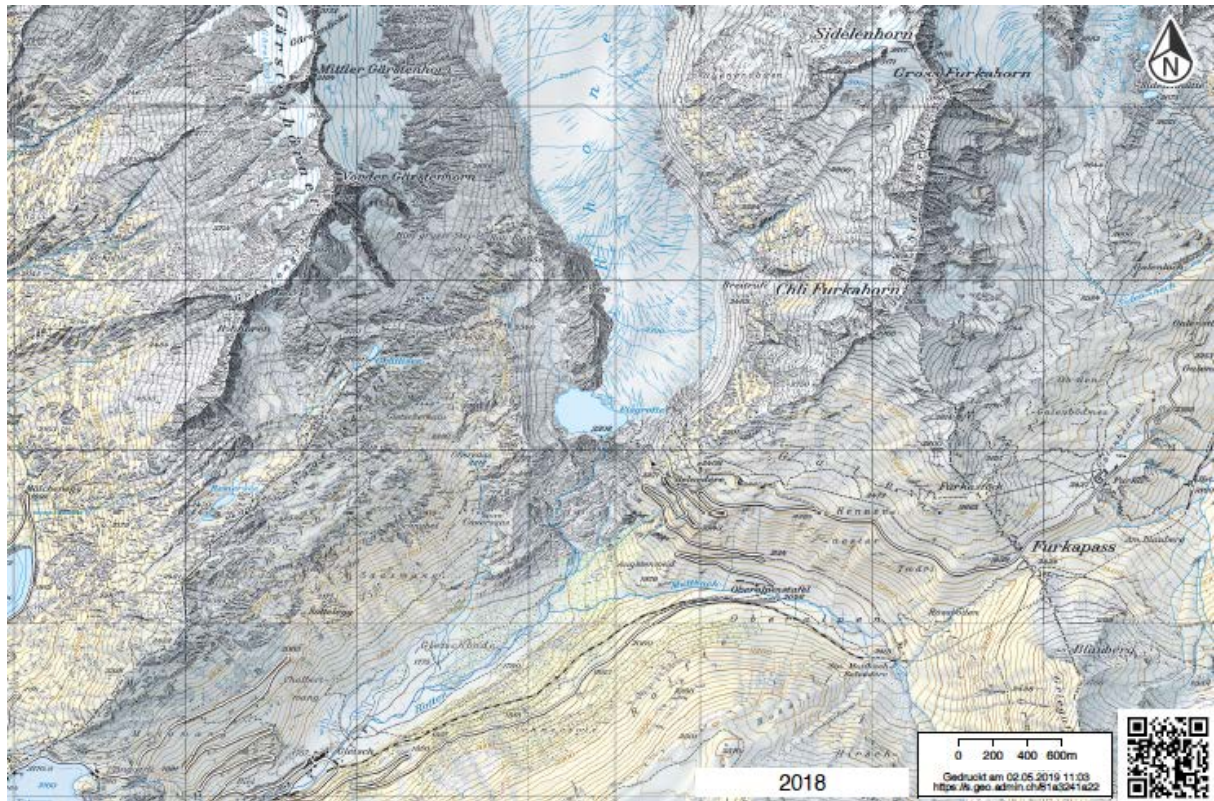

Gletschervergleiche – Rhonegletscher

Rhonegletscher 1850

um 2010

VAW - ETH Zürich

Rhonegletscher 1868
 © 2019 swisstopo

Rhonegletscher 1960
 © 2019 swisstopo

Rhonegletscher, 2018
© 2019 swisstopo