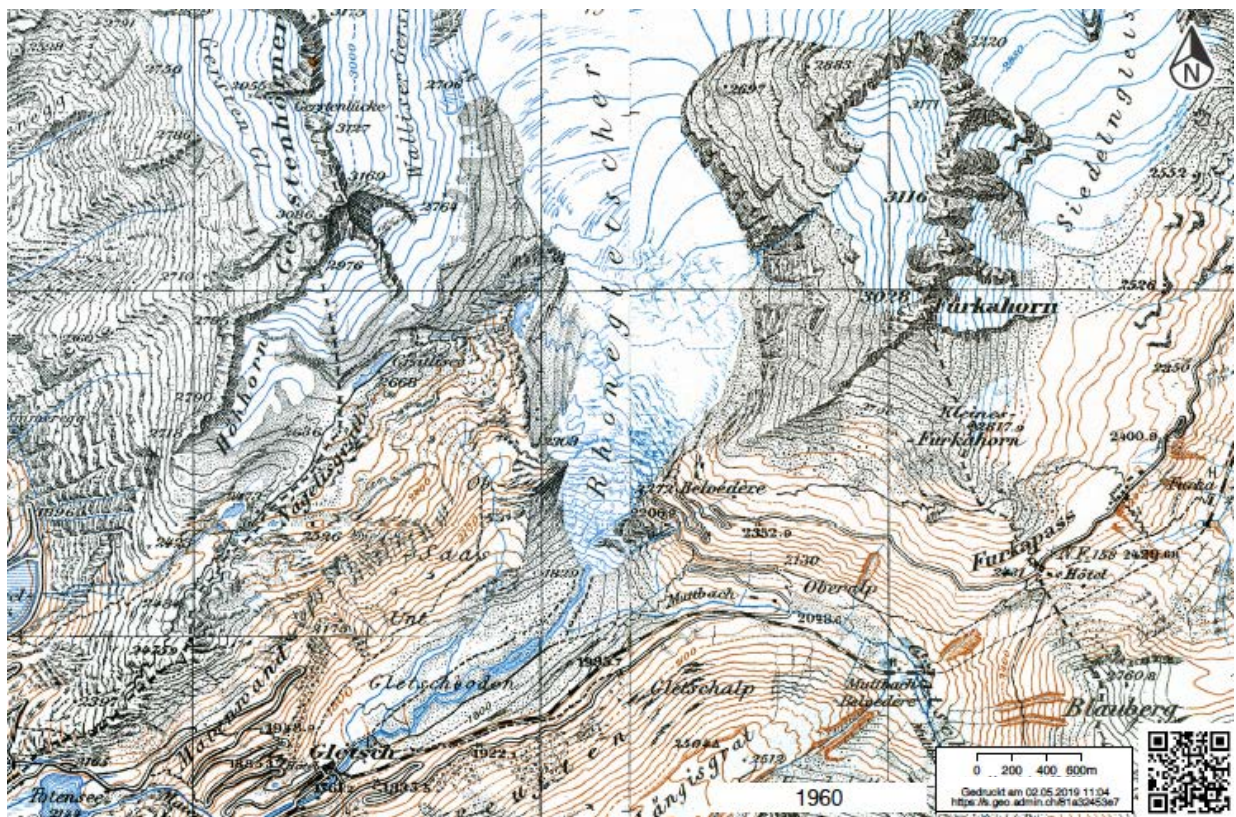

Gletschervergleiche – Rhonegletscher

Rhonegletscher 1850

um 2010

VAW - ETH Zürich

Rhonegletscher 1868
 © 2019 swisstopo

Rhonegletscher 1960
 © 2019 swisstopo

Rhonegletscher, 2018
© 2019 swisstopo